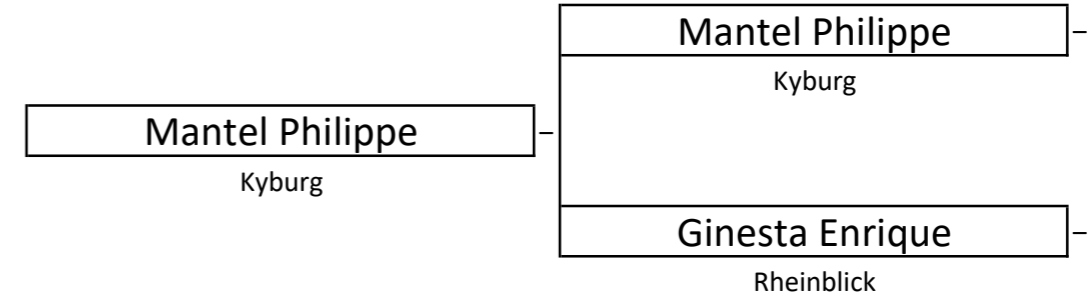

ASGS TEAM MATCHPLAY REGION OUEST 2022

ZENTRAL

OST

OUEST

SÜD

Hittnau

Niederbüren (h)

Lägern (h)