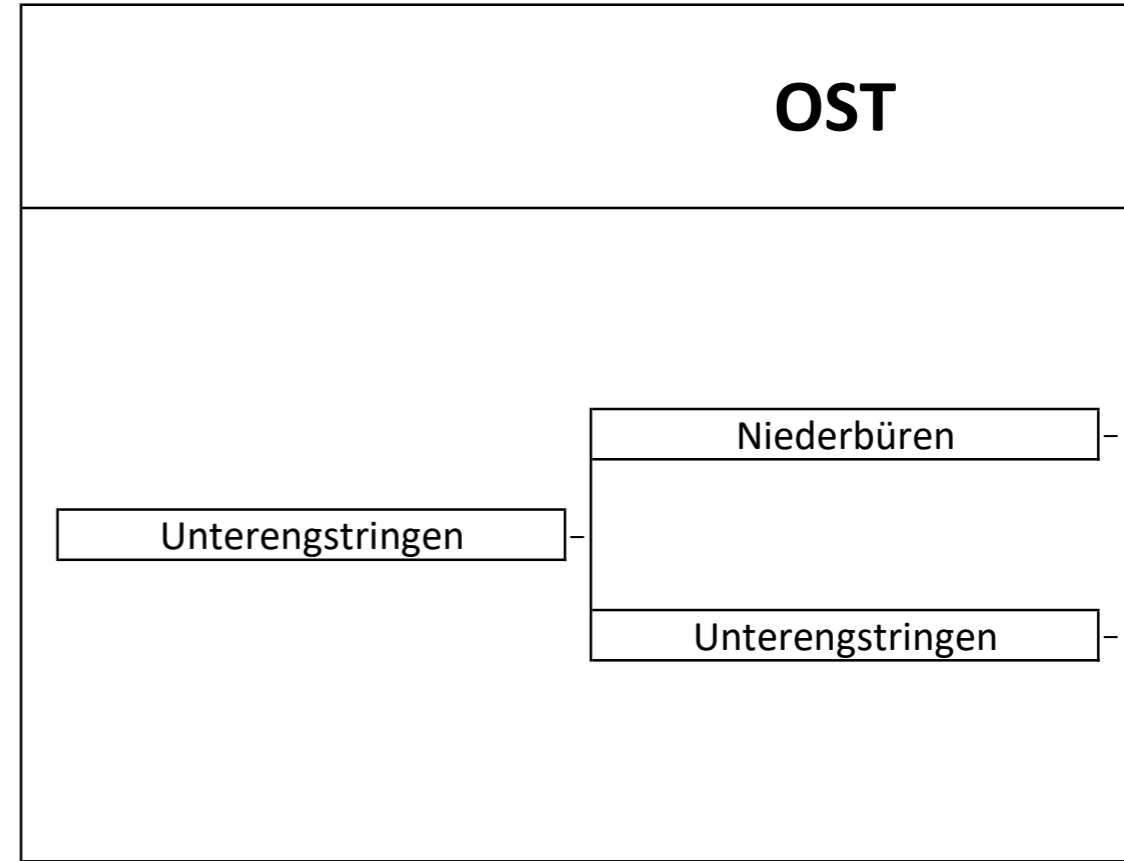

ASGS TEAM MATCHPLAY REGION OUEST 2022

ZENTRAL

OST

OUEST

SÜD

Hittnau

Niederbüren (h)

Lägern (h)