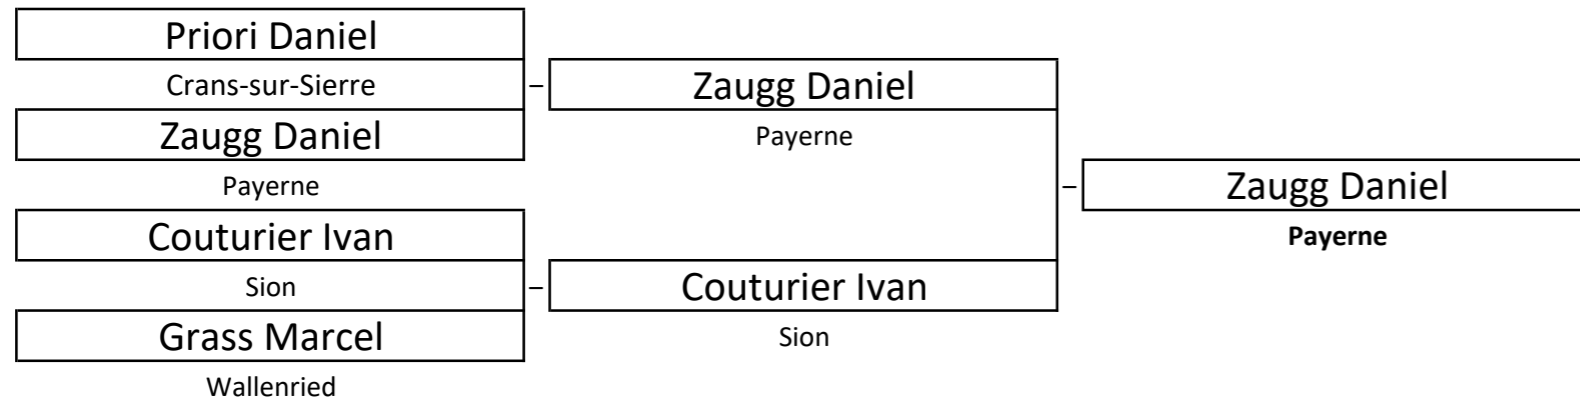

ASGS TEAM MATCHPLAY REGION OUEST 2022

ZENTRAL

OST

OUEST

SÜD

Hittnau

Niederbüren (h)

Lägern (h)

Unteringstringen

Lenzerheide (h)

Sedrun

Alvaneu Bad

Bad Ragaz (h)

Mantel Philippe

Kyburg

Sekinger Heinz

Lägern

Dörig Martin

Appenzell

Ginesta Enrique

Rheinblick

ter Braak Eddy

Sagogn

Vigini Daniele