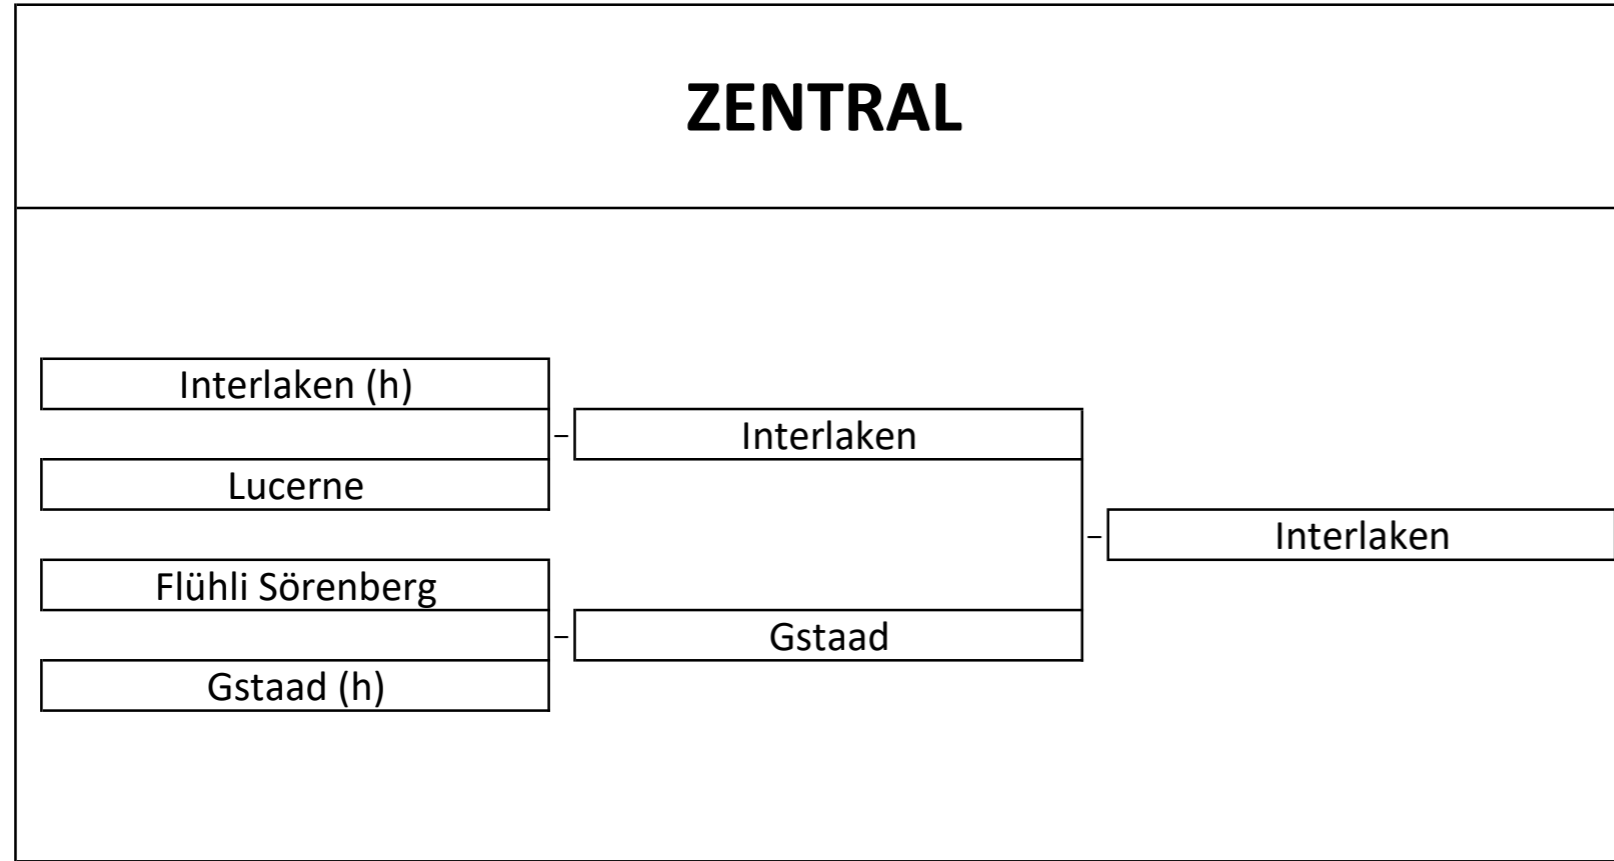

ASGS TEAM MATCHPLAY REGION OUEST 2022

ZENTRAL

OST

OUEST

SÜD

Hittnau

Niederbüren (h)

Lägern (h)