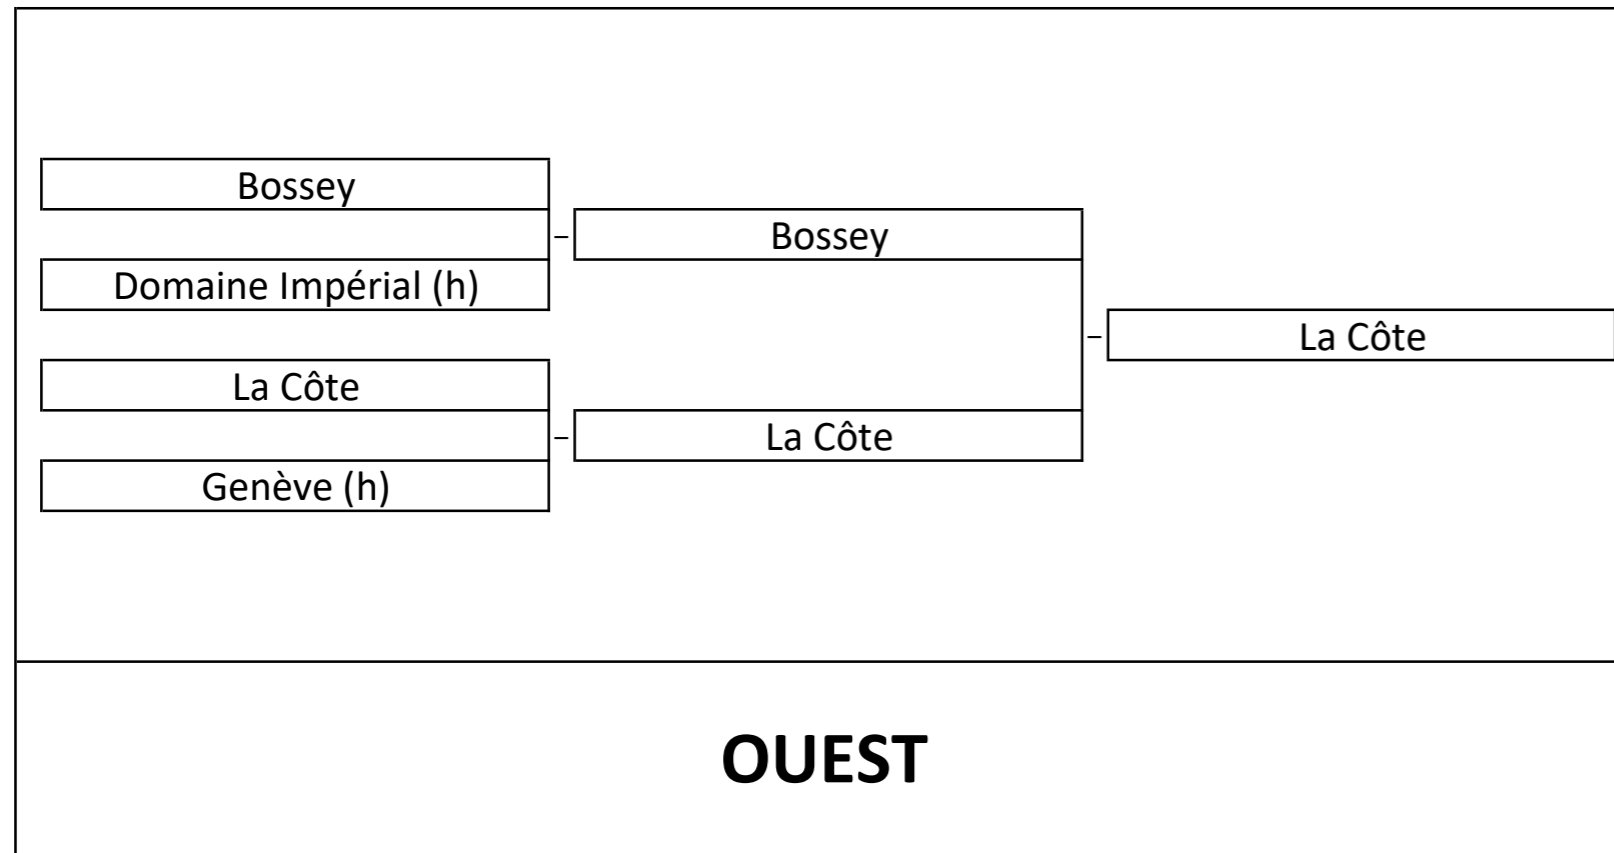

ASGS TEAM MATCHPLAY REGION OUEST 2022

ZENTRAL

OST

OUEST

SÜD

Hittnau

Niederbüren (h)

Lägern (h)