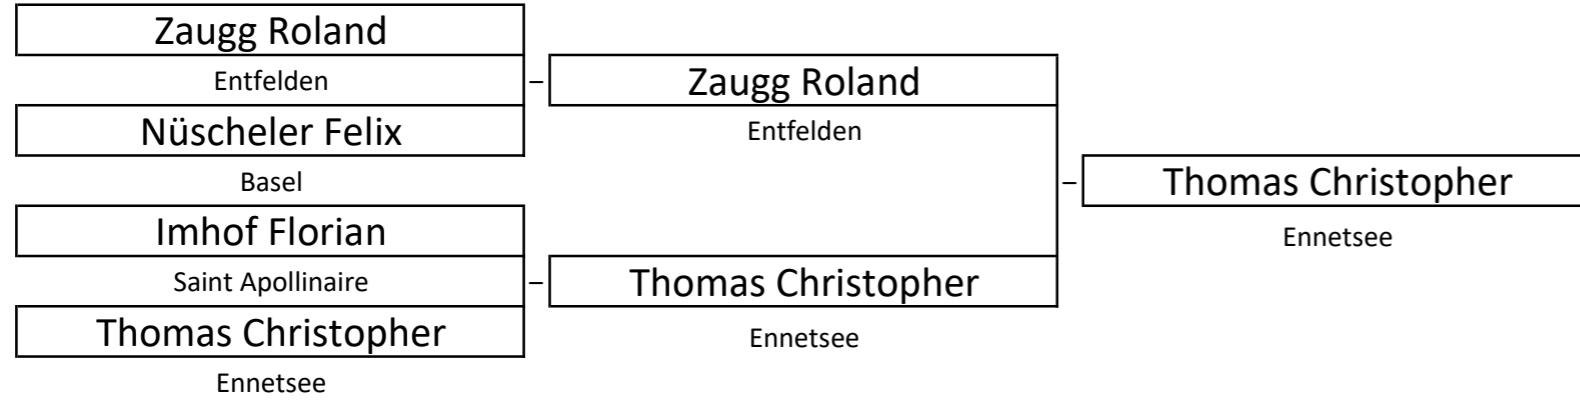

ASGS TEAM MATCHPLAY REGION OUEST 2022

ZENTRAL

OST

OUEST

SÜD

Hittnau

Niederbüren (h)

Lägern (h)